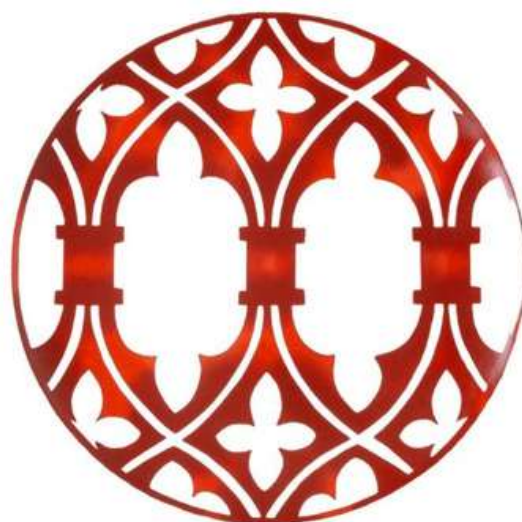

Bisanzio

- porcellana originale della collezione Geminiano Cozzi Venezia 1765
- richiamo all'architettura gotica dei palazzi veneziani, con influenze Bizantine e Orientali

TS_347 - SOTTOPIATTO