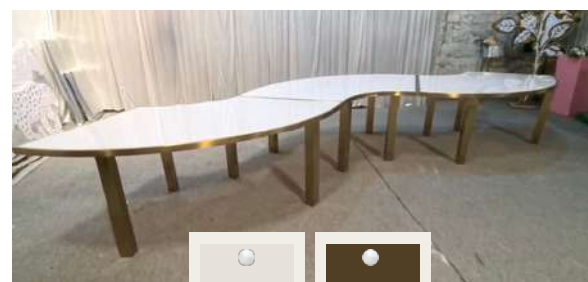

Tavolo componibile

- Tavolo rettangolare 240x106 cm H 76 cm
- Tavolo 1/4 di circonferenza 167x106 cm H 76 cm
- Componibile in versione tonda o a serpentina