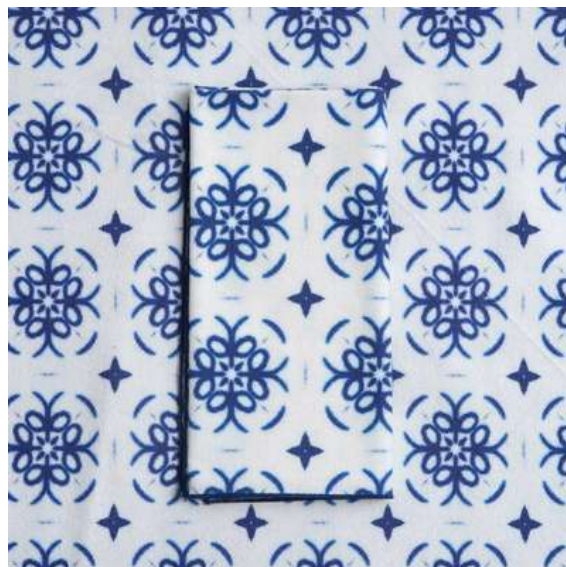

Tessili con stampe custom