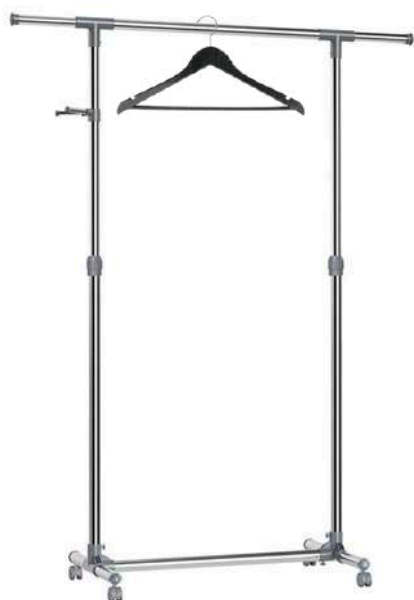

TS_386 - STENDER APPENDIABILI
TS_445 -GRUCCIA APPENDIABILI