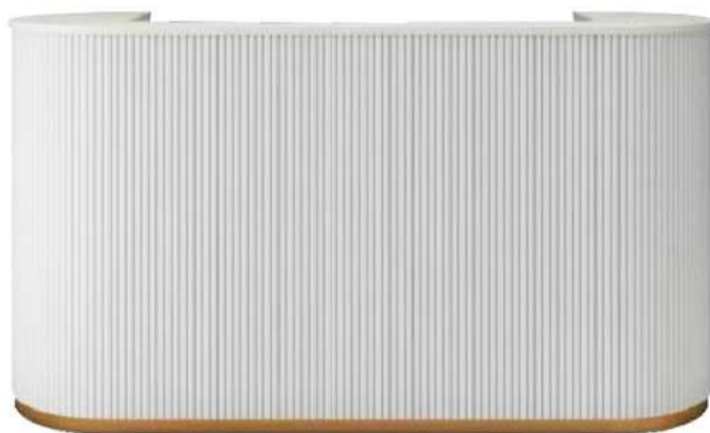

Banconi bar

TS_460- MANHATTAN
BANCONE BAR