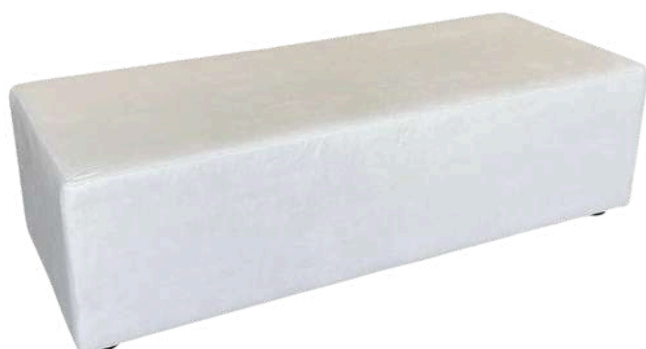

Berlin

- pouf dalla forma semplice e design versatile
- disponibile in formato rettangolare o cubo
- 2 colori disponibili: bianco e nero

TS_531 + TS_595 - BERLIN POUF CUBO COVER BIANCA
TS_531 + TS_596 - BERLIN POUF CUBO COVER NERA
TS_532 + TS_597 - BERLIN POUF RETTANGOLARE COVER BIANCA
TS_532 + TS_598 - BERLIN POUF RETTANGOLARE COVER NERA