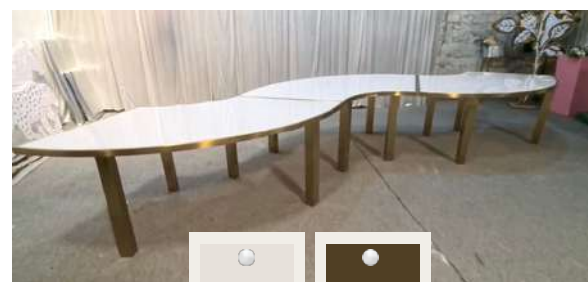

Tavolo componibile

- Tavolo rettangolare 240x106 cm H 76 cm
- Tavolo 1/4 di circonferenza 167x106 cm H 76 cm
- Componibile in versione tonda o a serpentina

TS_665 - TAVOLO COMO CURVO
TS_664 - TAVOLO COMO RETTANGOLARE