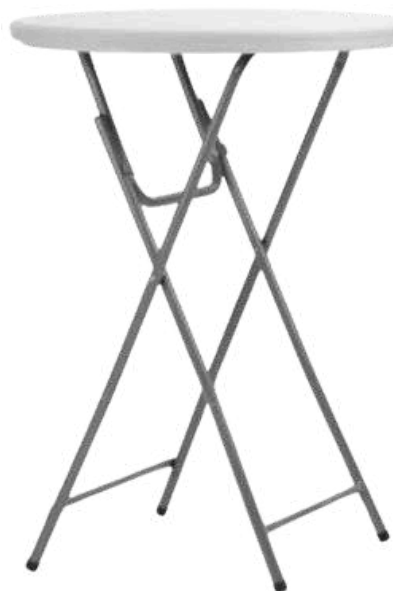

Tavoli alti