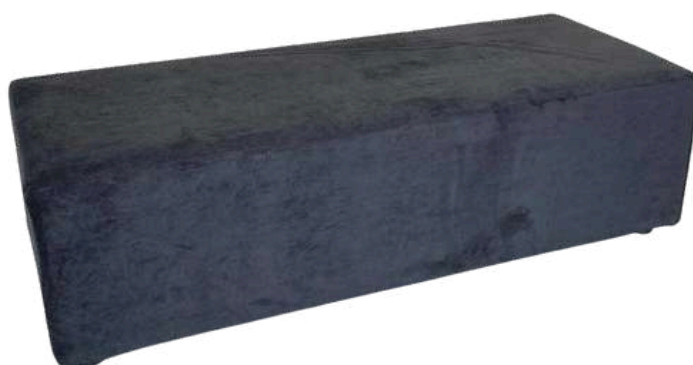

TS_653 + TS_655 - 60 cm x 40 cm
COVER NERA

TS_654 + TS_656 - 45 cm x 50 cm
COVER NERA

Berlin

- pouf dalla forma semplice e design versatile
- disponibile in formato rettangolare o cubo
- 2 colori disponibili: bianco e nero