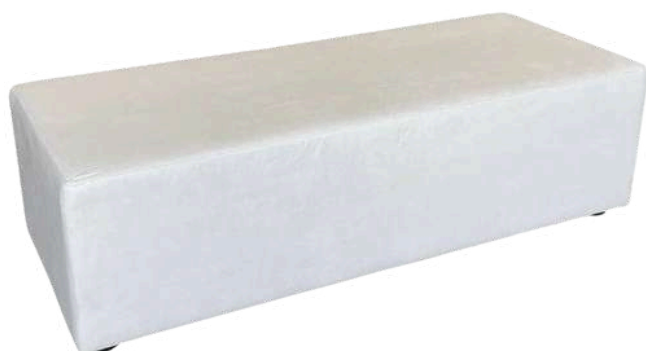

TS_653 + TS_655 - 60 cm x 40 cm
COVER NERA

TS_654 + TS_656 - 45 cm x 50 cm
COVER NERA

Berlin

- pouf dalla forma semplice e design versatile
- disponibile in formato rettangolare o cubo
- 2 colori disponibili: bianco e nero