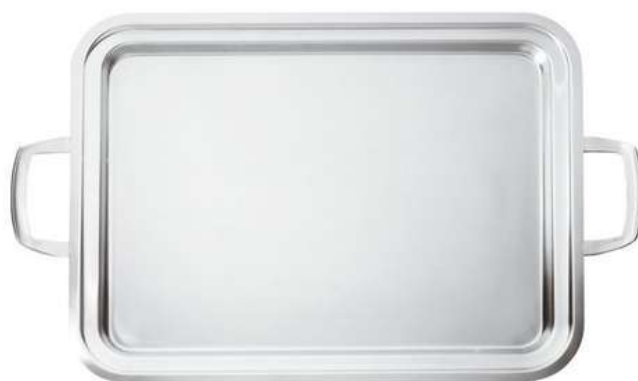

TS_672 - VASSOIO CON MANIGLIE 50x38cm

TS_624- CIOTOLINA MELAMINA NERA 10,5X10,5 cm