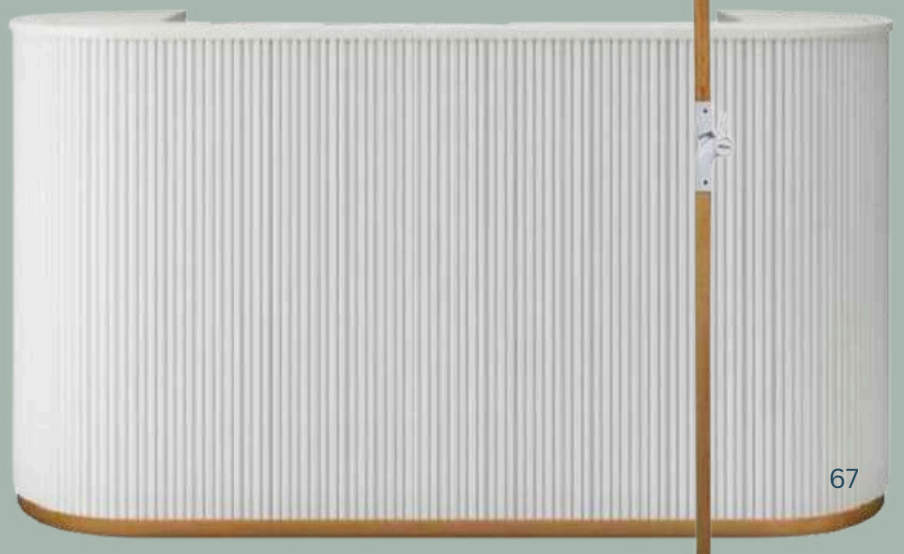

arredi

divani poltrone

pouf & tavolini⁶⁸

Amelie

- salottini in stile francese
- struttura in legno di quercia
- seduta e schienale in tessuto effetto lino

TS_432 - DIVANO 3 POSTI
TS_431 - DIVANO 2 POSTI
TS_430 - POLTRONA
TS_446 - TAVOLINO BASSO