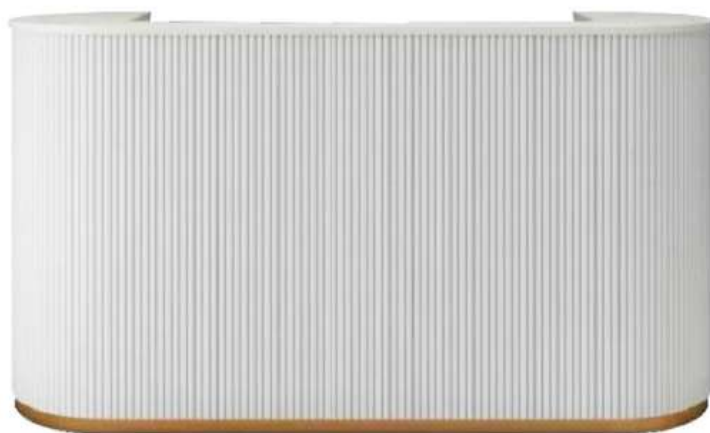

- sedia sdraio in legno
- telo bianco

banconi bar

& ombrelloni⁸⁴

Banconi bar

TS_460- MANHATTAN
BANCONE BAR

TS_464 - CIRCLE
BANCONE BAR

TS_551 - BOISERIE
BANCONE BAR

Banconi bar